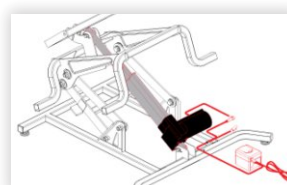

Figura 2

Figura 4