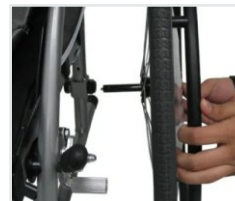

Figura 1

Figura 2

Figura 3

Figura 4

Pensando en ti. Más opciones.

Productos de alta calidad con los accesorios necesarios

ESPECIFICACIONES

Ancho de asiento	10" a 20"
Profundidad asiento	10" a 20"
Altura marco	14" a 24.8" (delantera)
Altura marco	14" a 24.8" (trasera)
Peso de la silla	desde 9.2 kg
Capacidad de peso	125 kg / 275 lbs
Centro de gravedad	Ajustable
Camber	16°, 18°, 20° y 22°
Casters	3"
Accesorios	Opcionales
Colores disponibles	25 disponibles