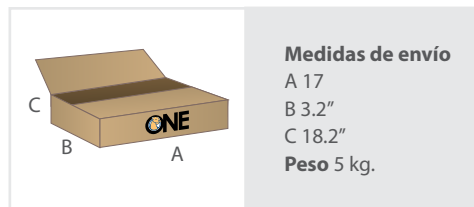

Productos de alta calidad con los accesorios necesarios a un precio económico.

ESPECIFICACIONES

Medidas	14x14", 16x16", 18x16", 18x17", 20x18"
Grosor del asiento	8 cm / 3.1"
Grosor de la parte inferior del muslo	7 cm / 2.7"
Espesor medial del muslo	4.5 cm / 1.7"
Soporte lateral para muslos	4.5 cm / 1.7"
Contorno pélvico	3.5 cm / 1.3"
Capacidad de peso	130 kg 286 lbs