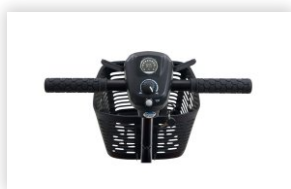

Scooter Buzzaround LT

 GOLDEN

Destinase a ser utilizado por pessoas de todas as idades que possam ter dificuldade em caminhar distâncias ou por períodos de tempo.

Este design esportivo apresenta um assento leve estilo estádio e capacidade de peso de 135 kg. **Imagem 1.**

Todas as scooters Golden podem ser usadas com controles esquerdo ou direito e operação giratória. **Imagem 2.**

Dispositivos médicos de classe II aprovados pela FDA. **Imagem 3.**

Acessórios opcionais para o utilizador e para a scooter. **Imagem 4.**

Imagem 1

Imagem 2

Imagem 3

Imagem 4

Pensando em você. Mais opções.

Produtos de alta qualidade com os acessórios necessários a um preço acessível.

ESPECIFICAÇÕES

ITEM	GB107
Largura do assento	17"
assento profundo	16"
Altura do encosto	16"
Peso do Produto	45 kg / 98 lbs
Capacidade de peso	135 kg / 300 lbs
Rodas	8" x 1,5" Sólido
Altura da base ao chão	6 cm / 2,5"
Velocidade	6,5 kmh
Cor	Vermelho