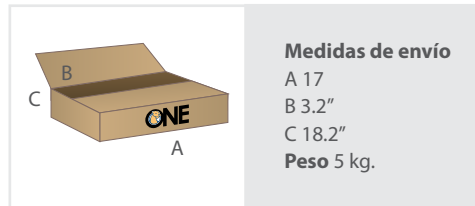

Produtos de alta qualidade com os acessórios necessários a um preço acessível.

ESPECIFICAÇÕES

Medidas	14x14", 16x16", 18x16", 18x17", 20x18"
Espessura do assento	8 cm / 3,1"
Espessura da coxa	7 cm / 2,7"
Espessura medial da coxa	4,5 cm / 1,7"
Apoio lateral da coxa	4,5 cm / 1,7"
Contorno pélvico	3,5 cm / 1,3"
Capacidade de peso	130 kg 286 lbs