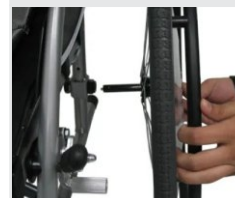

Pensando en ti. Más opciones.

Productos de alta calidad con los accesorios necesarios a un precio económico.

ESPECIFICACIONES

ITEM	EISP1
Ancho asiento	12" a 20"
Profundidad asiento	10" a 20"
Altura marco	16" a 21" (delantera)
Altura marco	13" a 21" (trasera)
Capacidad de peso	113 kg / 250 lbs
Camber	16° y 20°
Centro de gravedad	Ajustable 0" - 3.5"
Casters	3"
Accesorios	Opcionales
Colores disponibles	24 opcionales

Medidas
reglamentarias

Ruedas traseras
Extracción rápida

BENEFICIOS

Para personas activas principalmente lesiones motoras.

Conoce nuestros productos

DISEÑADOS PARA NUESTROS TERRITORIOS

Nuestros productos están diseñados para satisfacer las necesidades de cada uno de nuestros territorios, ofreciendo calidad y precios accesibles.

VERSÁTILES Y FUNCIONALES

Contamos con diversidad de productos que van desde una gran gama de sillas de ruedas manuales, motorizadas y scooter de movilidad.

Para más información sobre cómo obtener este producto
Contacta a tu representante local de Loh Medical

Encuentre su representante local en www.lohmedical.com

ver_2025.11.115